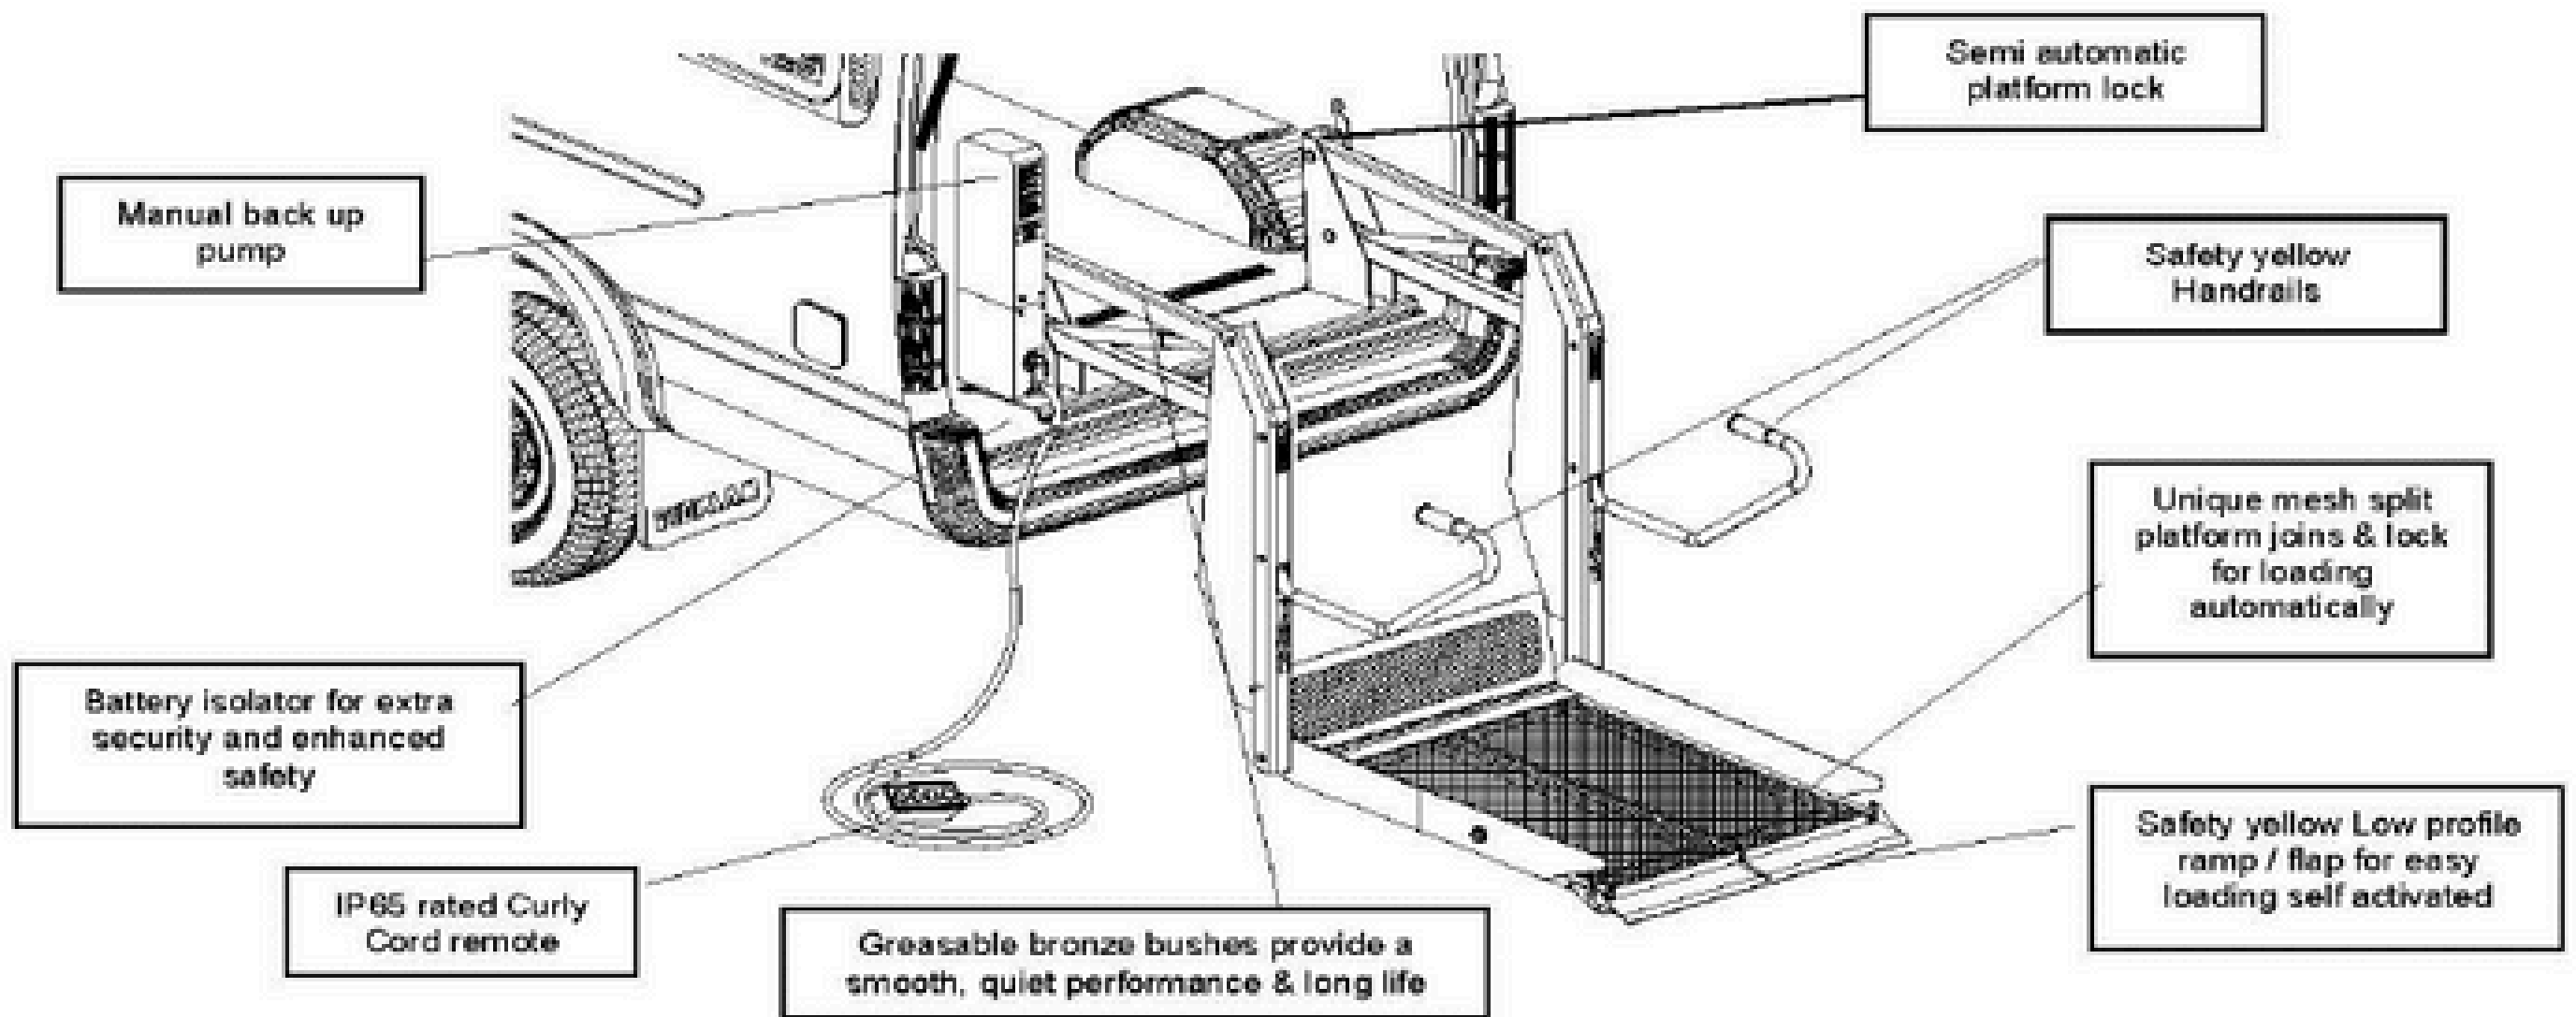

ลิฟต์ยกวีลแชร์ชนิดนี้เป็นระบบไฮดรอลิกที่ติดตั้งบริเวณด้านท้ายของรถ ช่วยให้ผู้ใช้วีลแชร์สามารถขึ้น-ลงรถได้อย่างปลอดภัยและง่ายดาย อีกทั้งยังสามารถใช้ยกสิ่งของขึ้น-ลงได้ด้วยระบบเดียวกัน เหมาะทั้งสำหรับการใช้งานส่วนบุคคลและเชิงพาณิชย์

*****คุณภาพตามมาตรฐานส่งออกออสเตรเลีย*****

ระบบควบคุมการทำงาน

กล่องควบคุมติดตั้งสวิตซ์ตัดการทำงาน (*Cut-out Switch*) ที่ต้องเปิดใช้งานก่อนเริ่มการทำงาน พร้อมไฟสัญญาณเตือนบนชุดยกที่จะแสดงเมื่อระบบพร้อมทำงาน สำหรับรุ่นที่เป็นแบบแผ่นยกแยกส่วน (*Split Platform*) การควบคุมจะผ่านรีโมตแบบ 4 ปุ่ม ได้แก่ ขึ้น (*Up*), ลง (*Down*), พับ (*Fold*) และ กาง (*Unfold*) เพื่อความปลอดภัย ระบบจะไม่สามารถพับแผ่นยกได้จนกว่าจะยกขึ้นสุดแล้วเท่านั้น