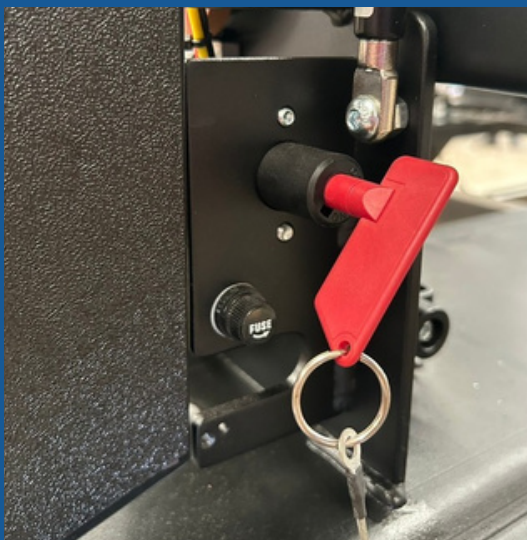

ลิฟต์ติดรถยก สำหรับผู้พิการ

เพื่อความสะดวกในการเข้าถึงที่มากยิ่งขึ้น

Fleet Engineering ลิฟต์ติดรถยกสำหรับผู้พิการ

FLEET Engineering นำเสนอทางออกที่เรียบง่ายและทำงานอัตโนมัติเต็มรูปแบบ สำหรับการขนย้ายวีลแชร์ภายในรถยนต์ ระบบมาพร้อมสวิทช์ควบคุมระยะไกล เพื่อความปลอดภัยและมอบประสบการณ์การเคลื่อนย้ายที่ราบรื่นและสะดวกสบาย

ลิฟต์ยกวีลแชร์ชนิดนี้เป็นระบบไฮดรอลิกที่ติดตั้งบริเวณด้านท้ายของรถ ช่วยให้ผู้ใช้วีลแชร์สามารถขึ้น-ลงรถได้อย่างปลอดภัยและง่ายดาย อีกทั้งยังสามารถใช้ยกสิ่งของขึ้น-ลงได้ด้วยระบบเดียวกัน เหมาะทั้งสำหรับการใช้งานส่วนบุคคลและเชิงพาณิชย์

*****คุณภาพตามมาตรฐานส่งออกออสเตรเลีย*****

ระบบควบคุมการทำงาน

กล่องควบคุมติดตั้งสวิตซ์ตัดการทำงาน (*Cut-out Switch*) ที่ต้องเปิดใช้งานก่อนเริ่มการทำงาน พร้อมไฟสัญญาณเตือนบนชุดยกที่จะแสดงเมื่อระบบพร้อมทำงาน สำหรับรุ่นที่เป็นแบบแผ่นยกแยกส่วน (*Split Platform*) การควบคุมจะผ่านรีโมตแบบ 4 ปุ่ม ได้แก่ ขึ้น (*Up*), ลง (*Down*), พับ (*Fold*) และ กาง (*Unfold*) เพื่อความปลอดภัย ระบบจะไม่สามารถพับแผ่นยกได้จนกว่าจะยกขึ้นสุดแล้วเท่านั้น